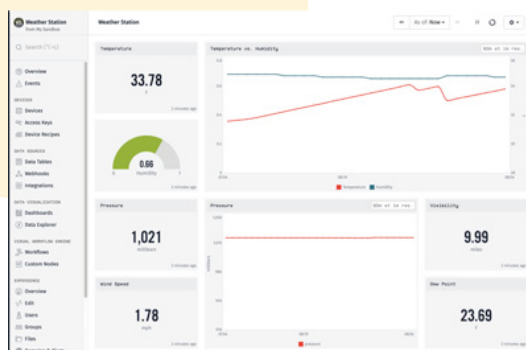

Data Analytics

Portafolio

IloT Monitoreo de Activos Físicos

Alertas Tempranas

Monitoreo cualquier variable análoga

Algoritmos Predictivos

Geolocalización de Activos

Eficiencia y uso racional de recursos

Dash Board y KPI's

Sectores

Industria

Construcción

Logística

Salud

Internet Industrial de las Cosas IloT:DIKA

Data

Conecte cada objeto desde el sótano hasta la terraza para obtener datos operacionales

Information

Compile y estructure los datos de operación para convertirlos en informaciones

Knowledge

Desarrolle modelos y algoritmos para convertir los datos en poderoso conocimiento

Action

Decida y tome acción: "just in time, real time, on line"