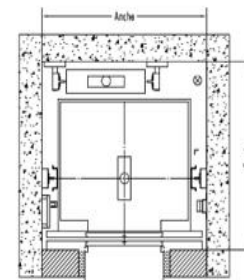

Corte

Planta de pozo