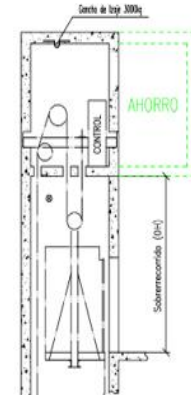

Ascensor Nexie (CSM)