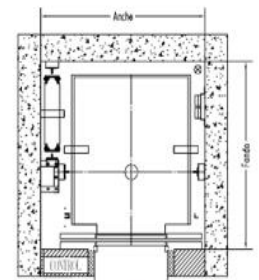

### Ascensor Unispace (SSM)

Corte

Planta de pozo

**Viviana Duque**  
Ejecutiva de cuenta SEB

Teléfono: 57 (1) 310 60 77 ext. 214  
Celular: 310 578 56 19  
Calle 127 A No 53 A - 45 / Oficina 1101  
Bogotá - Colombia