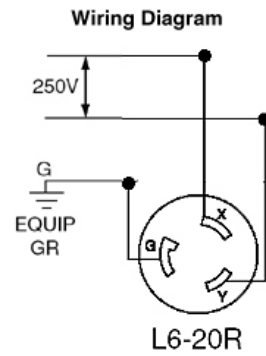

Leviton Manufacturing Co., Inc.

201 North Service Road, Melville, NY 11747

Teléfono: 1+800-323-8920 · FAX: 1+800-832-9538 · Tech Line (8:30AM-7:30PM E.S.T. Monday-Friday): 1+800-824-3005

Leviton Manufacturing of Canada, Ltd.

165 Hymus Boulevard, Pointe Claire, Quebec H9R 1E9 · Telephone: 1+800-469-7890 ·

FAX: 1+800-824-3005 · www.leviton.com/canada

Leviton S. de R.L. de C.V.

Lago Tana 43, Mexico DF, Mexico CP 11290 · Tel.: (+52)55-5082-1040 · FAX: (+52)5386-1797 · www.leviton.com.mx

Visit our Website at: www.leviton.com

© 2012 Leviton Manufacturing Co., Inc. Todos los derechos reservados. Subject to change without notice.

Leviton has a global presence.

If you would like to know where your local Leviton office is located please go to: www.leviton.com/international/contacts/