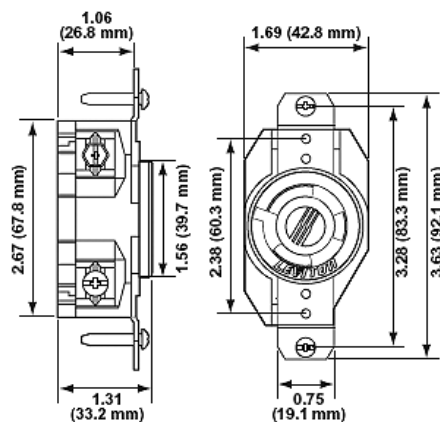

Especificaciones medioambientales

- **Inflamabilidad:** Clasificado como V-0 por UL94
- **Temperatura de funcionamiento:** -40 °C a 60 °C

Especificaciones del material

- **Material de la superficie:** Ultramid
- **Material básico:** Valox
- **Contactos de línea:** Latón de 1,016 mm de grosor
- **Tornillos de terminal:** Latón 10-32
- **Tornillo de conexión a tierra:** Latón 8-32
- **Material del cuerpo:** Nylon
- **Material de la cubierta:** Valox 357
- **Contactos de línea:** Latón
- **Tornillos de terminal:** Latón cromado
- **Tornillo de conexión a tierra:** Latón cromado
- **Material de la correa:** Latón niquelado
- **Color:** Negro
- **Contactos a tierra:** Latón

Especificaciones mecánicas

- **ID del terminal:** Latón-caliente, verde-tierra y blanco-neutro
- **ID del terminal:** Latón en caliente, verde: tierra, plata: neutro
- **Terminal de centro:** 14-8 AWG
- **ID del producto:** Clasificaciones e ID NEMA permanentemente marcados en el producto
- **Terminación:** Posterior y lateral

Características del producto

- **Material de la superficie:** Ultramid
- **NEMA:** L6-20R
- **Material básico:** Valox
- **Color:** Negro
- **Garantía:** Garantía de por vida

Normas y certificaciones

- **NEMA:** WD-6
- **NEMA:** WD-1 y WD-6
- **ANSI:** C-73
- **NOM:** 057
- **UL:** 498
- **CSA:** C22.2 No. 42
- **Especificación federal UL:** W-C-596

Garantía

- **Garantía:** Vida útil limitada