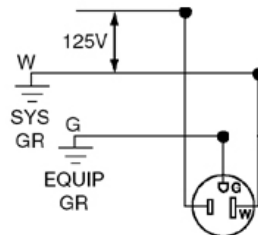

Descripción del artículo

15 A, 125 V, NEMA 5-15R, 2P, 3W, Receptáculo dúplex con pestañas, Hoja recta, uso residencial, Conexión a tierra, Todos los tornillos sin apretar, paquete del contratista, Con cableado a presión y lateral Quickwire, correa de acero, - White

Información técnica

Características del producto

- **Conexión a tierra:** Conexión a tierra
- **Producto:** Todos los tornillos sin apretar, paquete del contratista
- **Producto:** Todos los tornillos retirados
- **Amperaje:** 15 A
- **Voltaje:** 125 V
- **NEMA:** 5-15R
- **Polo:** 2
- **Cable:** 3
- **Terminación** A presión y lateral Quickwire
- **Material de la superficie:** Termoplástico
- **Material del cuerpo:** Termoplástico
- **Material de la correa:** acero
- **Color:** Blanco
- **Normas y certificaciones:** UL
- **Garantía:** limitada a 2 años

Código

UPC: 07847715142

País de origen: póngase en contacto con el servicio al cliente

NEMA: 5-15R

Dimensional Diagram

Wiring Diagram

5-15R

Leviton Manufacturing Co., Inc.