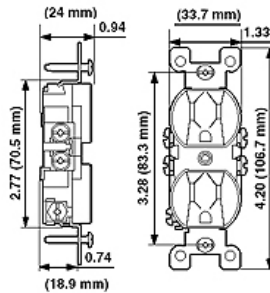

Descripción del artículo

15 A, 125 V, NEMA 5-15R, 2P, 3W, Receptáculo dúplex con pestañas, Hoja recta, uso residencial, Conexión a tierra, Todos los tornillos sin apretar, paquete del contratista, Con cableado a presión y lateral Quickwire, correa de acero, - White

Información técnica

Características del producto

- **Conexión a tierra:** Conexión a tierra
- **Producto:** Todos los tornillos sin apretar, paquete del contratista
- **Producto:** Todos los tornillos retirados
- **Amperaje:** 15 A
- **Voltaje:** 125 V
- **NEMA:** 5-15R
- **Polo:** 2
- **Cable:** 3
- **Terminación** A presión y lateral Quickwire
- **Material de la superficie:** Termoplástico
- **Material del cuerpo:** Termoplástico
- **Material de la correa:** acero
- **Color:** Blanco
- **Normas y certificaciones:** UL
- **Garantía:** limitada a 2 años

Código

UPC: 07847715142

País de origen: póngase en contacto con el servicio al cliente

NEMA: 5-15R

Dimensional Diagram

Wiring Diagram

5-15R

Leviton Manufacturing Co., Inc.