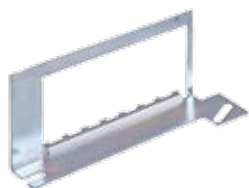

Caja de piso metálica Wiremold

8 785 80 + 8 785 81

6 746 11

Emb.	Ref.
1	8 785 80

Caja de piso metálica

Caja de piso de bajo perfil de acero estampado con cuatro compartimientos para máximo de 12 módulos o de 16 módulos Mosaic. Cuenta con túneles entre compartimientos adyacentes lo que permite alimentar toda la caja desde una sola tubería en aplicaciones de un solo servicio (RFB4 - SS) La tapa y los soportes Mosaic se venden por separado.

1	8 785 86
1	8 785 82

Tapas

Tapa con pestaña y espacio para alfombra. Fabricada en aluminio colado con acabado, en los espacios se puede instalar la alfombra o los cortes de la loza. Soporta hasta 400 kg de Peso.

Tapa con pestaña. Fabricada en aluminio colado. Proporciona un acabado uniforme razante con el nivel del piso. Soporta hasta 500 kg.

1	6 746 11
---	----------

Soportes Metálicos Sistema Mosaic™

Para 4 módulos.