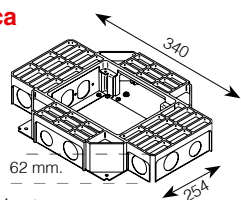

Caja de piso metálica Wiremold

8 785 80 + 8 785 81

6 746 11

Emb.	Ref.
1	8 785 80

Caja de piso metálica

Caja de piso de bajo perfil de acero estampado con cuatro compartimientos para máximo de 12 módulos o de 16 módulos Mosaic. Cuenta con túneles entre compartimientos adyacentes lo que permite alimentar toda la caja desde una sola tubería en aplicaciones de un solo servicio (RFB4 - SS) La tapa y los soportes Mosaic se venden por separado.

1	8 785 86
1	8 785 82

Tapas

Tapa con pestaña y espacio para alfombra. Fabricada en aluminio colado con acabado, en los espacios se puede instalar la alfombra o los cortes de la loza. Soporta hasta 400 kg de Peso.