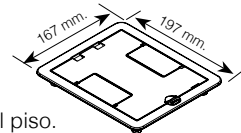

Tapa con pestaña. Fabricada en aluminio colado. Proporciona un acabado uniforme razante con el nivel del piso. Soporta hasta 500 kg.