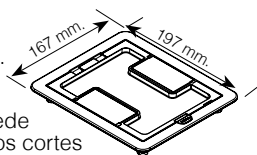

Caja de piso metálica Wiremold

8 785 80 + 8 785 81

6 746 11

Emb.	Ref.
1	8 785 80

Caja de piso metálica

Caja de piso de bajo perfil de acero estampado con cuatro compartimientos para máximo de 12 módulos o de 16 módulos Mosaic. Cuenta con túneles entre compartimientos adyacentes lo que permite alimentar toda la caja desde una sola tubería en aplicaciones de un solo servicio (RFB4 - SS) La tapa y los soportes Mosaic se venden por separado.

1	8 785 86
1	8 785 82

Tapas

Tapa con pestaña y espacio para alfombra. Fabricada en aluminio colado con acabado, en los espacios se puede instalar la alfombra o los cortes de la loza. Soporta hasta 400 kg de Peso.