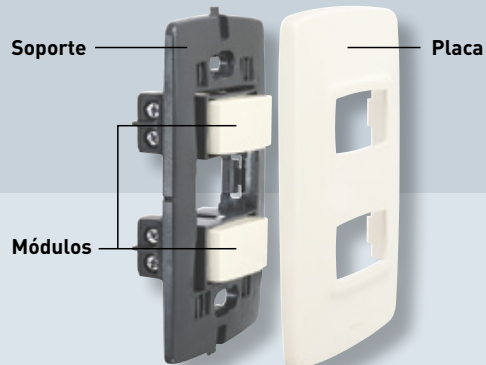

Arquea

Una línea elegante
y versátil

DESCÚBRALA EN COLOR BLANCO Y TRIGO

 legrand®

Sistema de ensamble práctico y seguro

Módulos de poca profundidad

Hendidura para retiro de la placa

Conector con tornillo imperdible

Sistema de ajuste de la placa

Oferta **Arquea** (Blanca y Trigo)

Referencia	Descripción	Referencia	Descripción
AQ-010B AQ-010T	Interruptor sencillo	AQ-222BL AQ-222TL	Interruptor conmutable triple con luz piloto
AQ-010BL AQ-010TL	Interruptor sencillo con luz piloto	AQ-020BVL AQ-020TVL	Interruptor de cuatro vías sencillo con luz piloto
AQ-101B AQ-101T	Interruptor doble	AQ-030BG	Tomacorriente sencilla con polo a tierra (2P+T)
AQ-101BL AQ-101TL	Interruptor doble con luz piloto	AQ-303BG AQ-303TG	Tomacorriente doble con polo a tierra (2P+T)
AQ-111B AQ-111T	Interruptor triple	AQ-030/615B	Tomacorriente sencilla configuración 6-15 R NEMA
AQ-111BL AQ-111TL	Interruptor triple con luz piloto	AQ-303BGF AQ-303TGF	Tomacorriente doble con polo a tierra (2P+T) y protección de falla a tierra (GFCI), 20 A, 127 V
AQ-020B AQ-020T	Interruptor conmutable sencillo	AQ-3/20B	Tomacorriente tripolar, 20 A, 250 V
AQ-020BL AQ-020TL	Interruptor conmutable sencillo con luz piloto	AQ-301T	Tomacorriente sencilla dúplex (2P) + interruptor sencillo
AQ-202B AQ-202T	Interruptor conmutable doble	AQ-301TL	Tomacorriente sencilla (2P) + interruptor sencillo con luz piloto
AQ-202BL AQ-202TL	Interruptor conmutable doble con luz piloto		
AQ-222B AQ-222T	Interruptor conmutable triple		