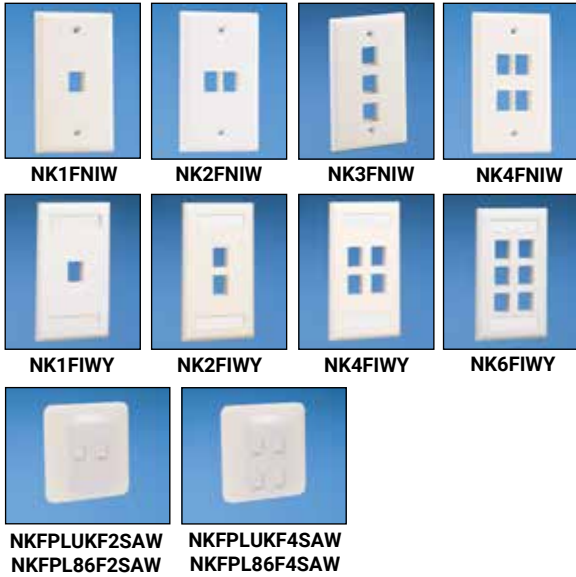

## Các tấm ốp mặt NetKey™

- Hỗ trợ tất cả các mô-đun NetKey™
- Có các phiên bản với nhiều mật độ cổng khác nhau

- Tùy chọn về nhãn để nhận dạng cổng dễ dàng

Part Number	Mô tả	Màu sắc
<b>Tấm ốp mặt âm, bắt vít</b>		
NK**FNIW	Tấm ốp mặt âm dọc, 1-gang.	Trắng ngà
NK**FIWY	Tấm ốp mặt âm dọc, 1-gang có nhãn.	Trắng ngà
<b>86mm x 86mm Style Faceplates</b>		
NKFPLUKF2SAW	Tấm ốp mặt 1-gang, 86mm x 86mm, có nắp che, nhãn và khe icon. Hỗ trợ hai mô-đun NetKey™. Có hai vít đầu bằng M3.3-0.5 x 30mm đi kèm.	Trắng tuyết
NKFPL86F2SAW	Tấm ốp mặt 1-gang, 86mm x 86mm, có nắp che, nhãn và khe icon. Hỗ trợ hai mô-đun NetKey™. Có hai vít đầu bằng M4.0-0.7 x 25mm đi kèm.	Trắng tuyết
NKFPLUKF4SAW	Tấm ốp mặt 1-gang, 86mm x 86mm, có nắp che, nhãn và khe icon. Hỗ trợ bốn mô-đun NetKey™. Có hai vít đầu bằng M3.3-0.5 x 30mm đi kèm.	Trắng tuyết
NKFPL86F4SAW	Tấm ốp mặt 1-gang, 86mm x 86mm, có nắp che, nhãn và khe icon. Hỗ trợ bốn mô-đun NetKey™. Có hai vít đầu bằng M4.0-0.7 x 25mm đi kèm.	Trắng tuyết

\*Có các cấu hình với mật độ 1, 2, 3 và 4 cổng.

\*\*Có các cấu hình 1-gang với mật độ 1, 2, 4 và 6 cổng.

^Có các cấu hình với mật độ 2 hoặc 4 cổng.

^^Có các cấu hình với mật độ 2, 4 hoặc 6 cổng.

‡Đối với các màu tiêu chuẩn ngoài màu IW (Off White - Trắng ngà), thay thế hậu tố bằng EI (Electric Ivory - Ngà sáng), WH (White - Trắng), IG (International Gray - Xám Quốc tế) hoặc BL (Black - Đen). NK2HSF\*\*Y và NK4HSF\*\*Y không có màu BL (Black - Đen).

## Bộ kit tấm ốp mặt NetKey™

- Hỗ trợ tất cả các mô-đun NetKey™
- Có các phiên bản nghiêng và/hoặc có nắp che

- Có các phiên bản với nhiều mật độ cổng khác nhau
- Tùy chọn về nhãn để nhận dạng cổng dễ dàng